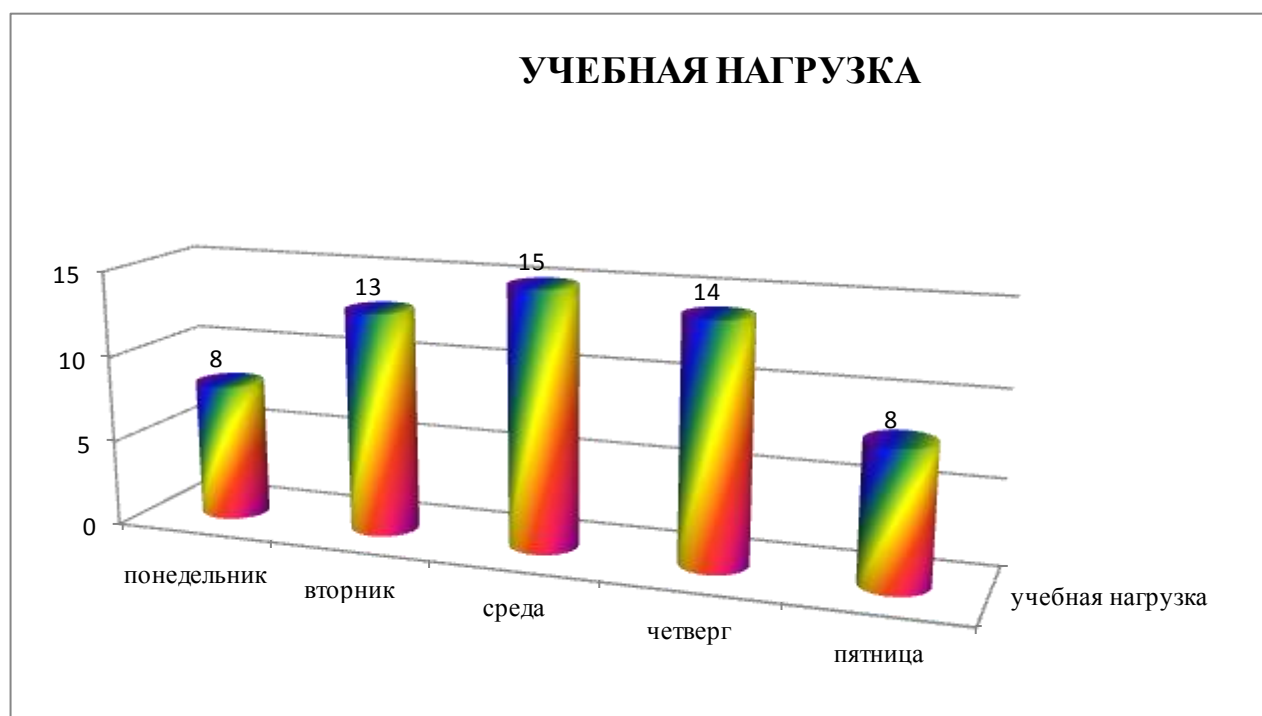

**Карта максимальной нагрузки общеразвивающих групп
МБДОУ Детский сад №26 «Семицветик» комбинированного вида
Елабужского муниципального района на 2021-2022 учебный год**

Дни недели	№12 (3-4)	№ 11 (5-6)	№10 (6-7)	Среднее значение
Понедельник	3	7	11	8
Вторник	11	11	17	13
Среда	16	12	14	15
Четверг	12	12	18	14
Пятница	3	3	16	8